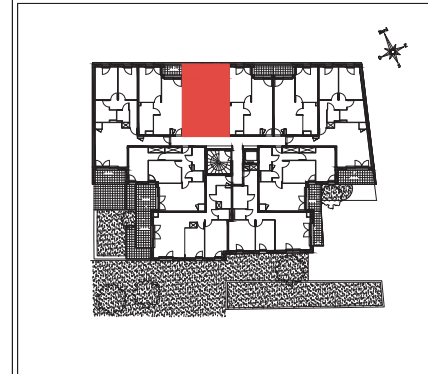

PLAN DE VENTE

2 PIECES

Bâtiment	Etage	Logement
Collectif	Premier Etage	1106

SURFACE HABITABLE : 41.00m²

Séjour + Cuisine	22.03m²
SDE	6.65m²
Chambre	12.32m²
Terrasse	2.89m²

Nota :
La SCI se réserve le droit d'apporter des modifications de dimensions libres et d'équipement en fonction des contraintes techniques de construction.
Le mobilier n'est pas fourni, les retombées, soffites, faux-plafonds, canalisations et radiateurs ne sont pas tous représentés.