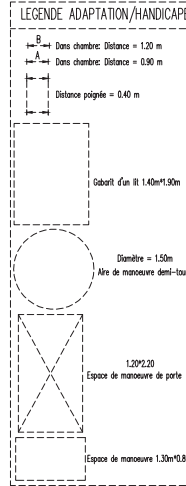

"39 LOGEMENTS"
39-41 RUE MUSTEL - 76000 ROUEN