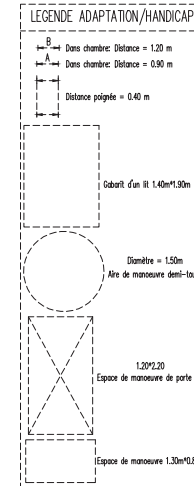

Date: 03/12/2020

"39 LOGEMENTS"
39-41 RUE MUSTEL - 76000 ROUEN